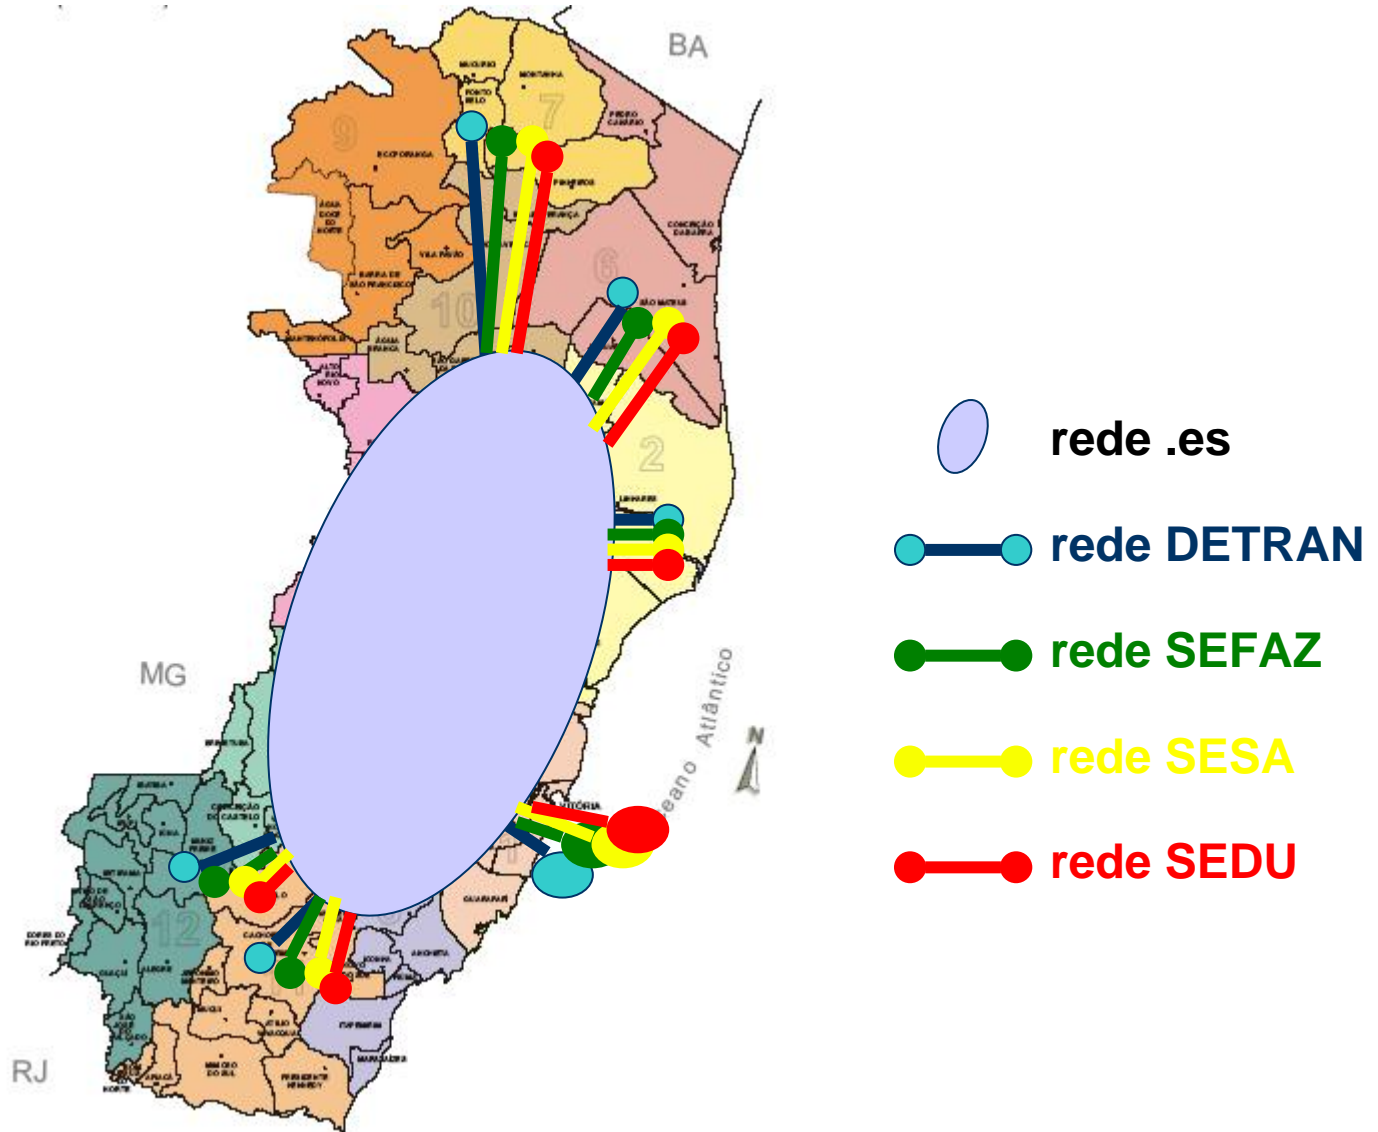

rede proposta

rede .es suportará tráfego de voz, dados e vídeo, para todos os órgãos