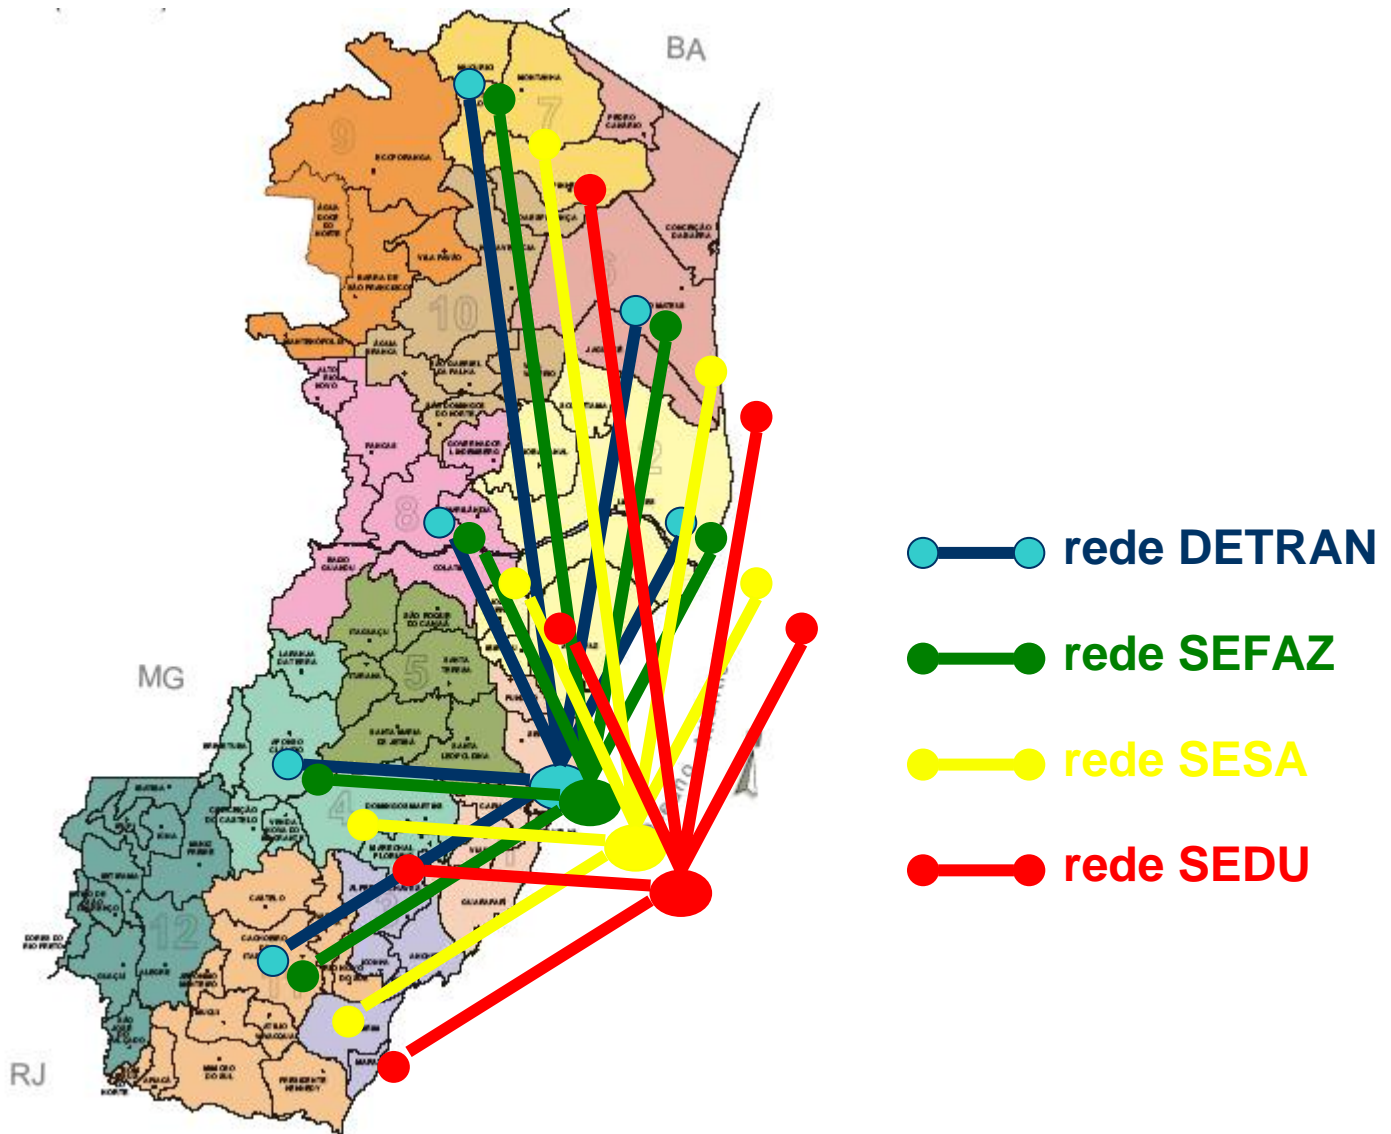

# Agenda

- Rede .es
- METROVIX
- Governo Eletrônico

# Rede .es - escopo

integração de todas as unidades dos órgãos do Governo do Estado em uma rede de serviços multimídia de voz, dados e imagens (convergência digital), abrangendo todos os municípios do ES

# redes atuais

Voz, dados em redes paralelas em cada órgão, sem tráfego de vídeo

# METROVIX - escopo

Seção da rede .es na  
Cidade de Vitória.

Goiabeira

Pôrto Novo

© 2007 Europa Technologies  
Image © 2007 DigitalGlobe

Vila Velha

Google

Pointer 20°17'46.16" S | 40°19'23.49" W elev 27 m Streaming 100%