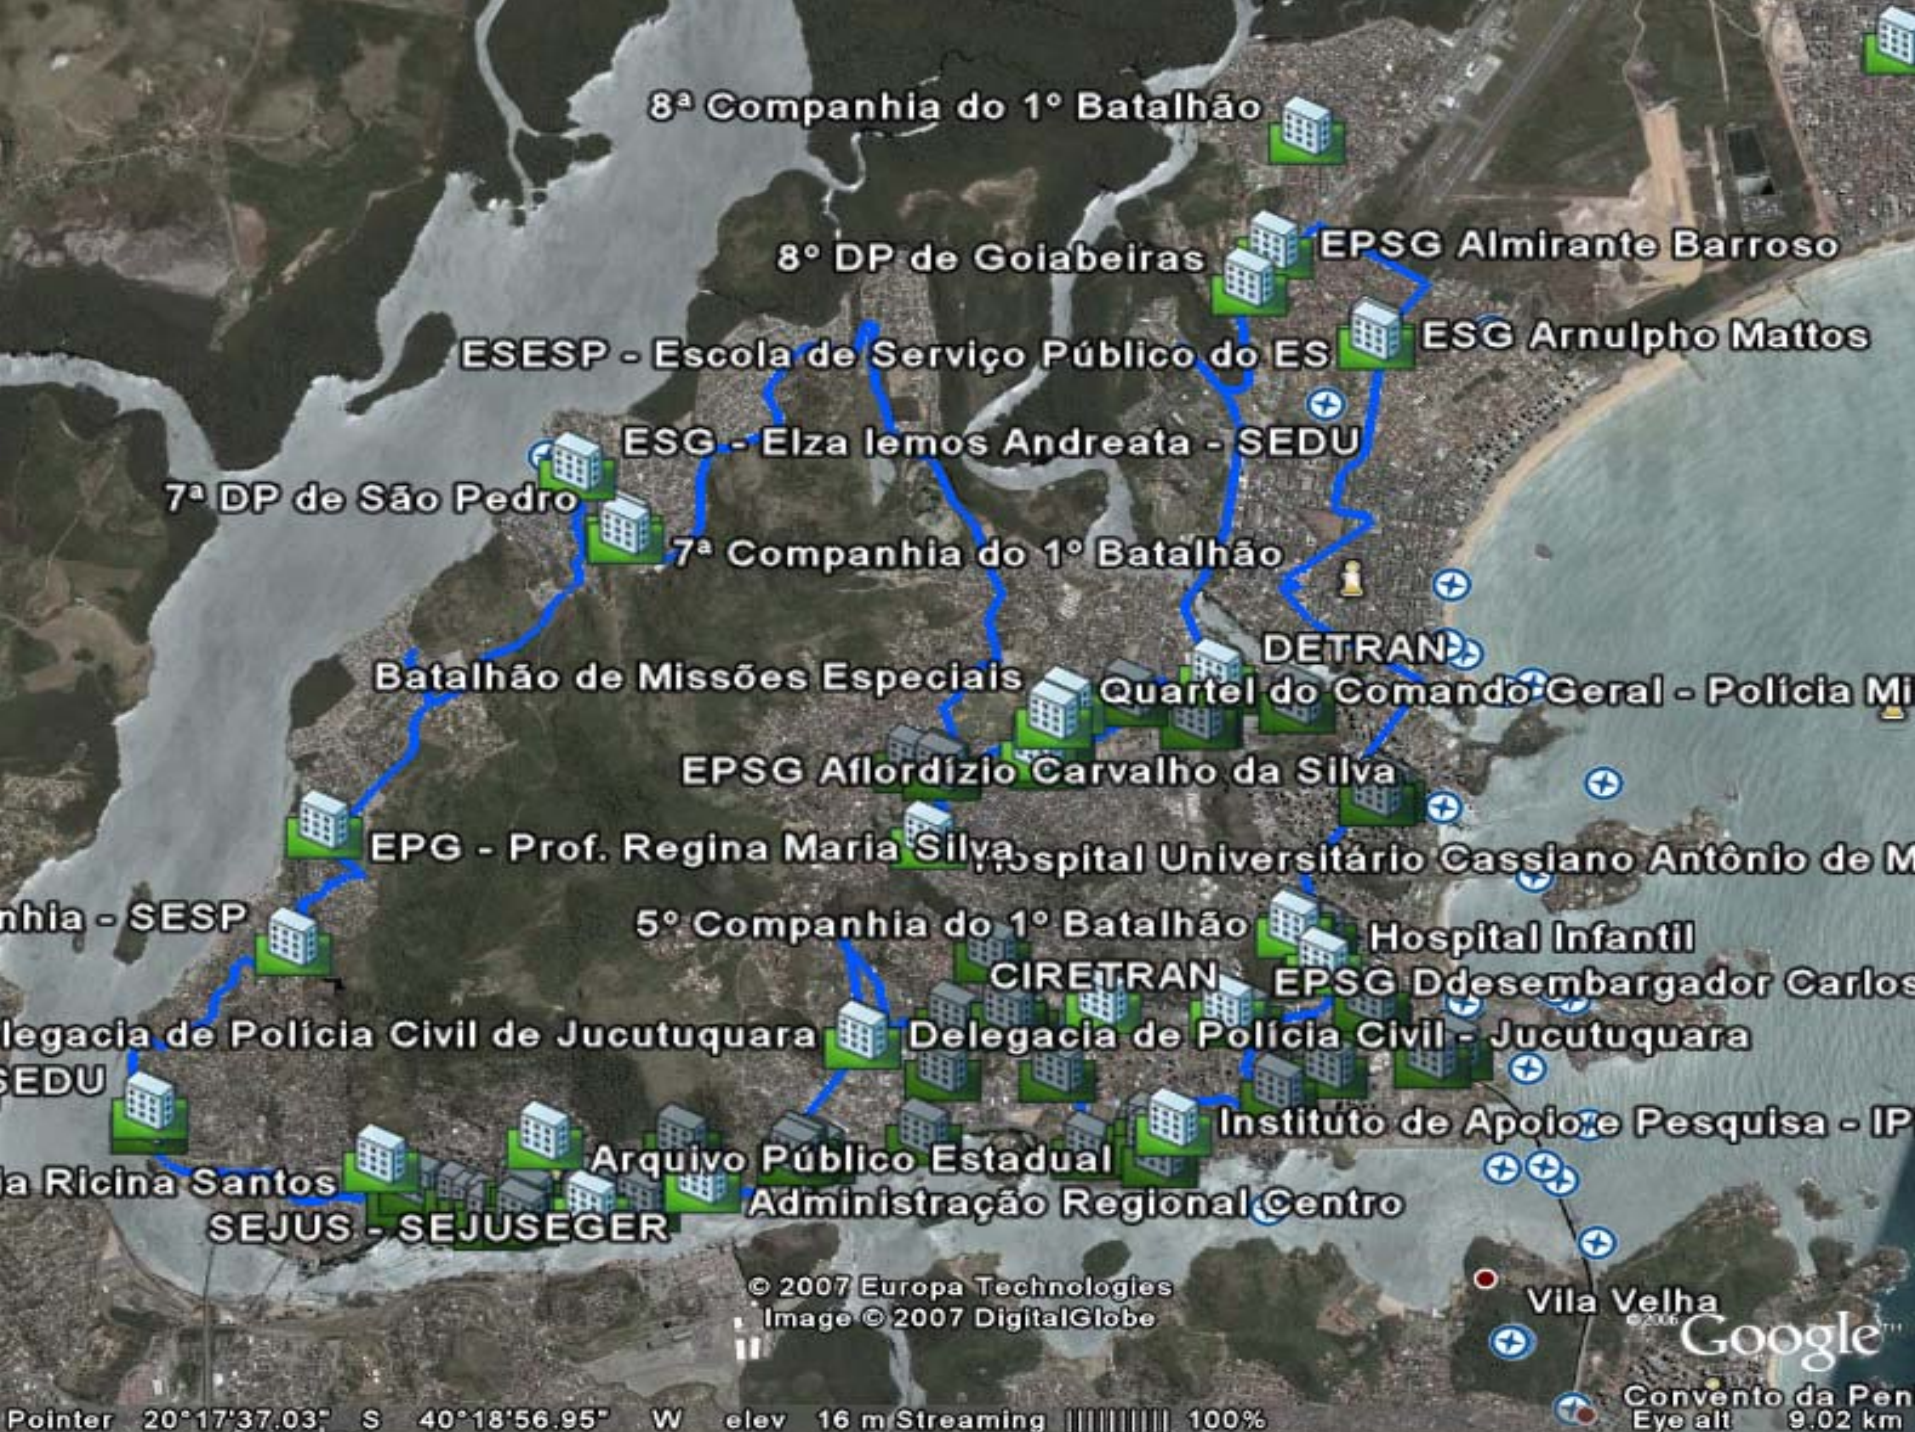

# METROVIX - escopo

Seção da rede .es na  
Cidade de Vitória.

Goiabeira

Pôrto Novo

© 2007 Europa Technologies  
Image © 2007 DigitalGlobe

Vila Velha

Google

Pointer 20°17'46.16" S | 40°19'23.49" W elev 27 m Streaming 100%

Eye alt 8.12 km

8ª Companhia do 1º Batalhão

8º DP de Goiabeiras

EPSG Almirante Barroso

ESESP - Escola de Serviço Público do ES

ESG Arnulpho Mattos

ESG - Elza Iemos Andreatta - SEDU

7ª DP de São Pedro